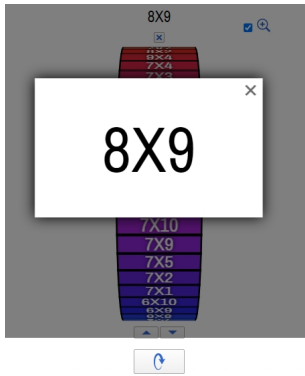

## La tombola delle tabelline a distanza

Scritto da Administrator

Lunedì 07 Dicembre 2020 14:21

---

Ieri vi ho proposto una versione di [tombola delle sillabe da giocare a distanza](#) .

Oggi vi suggerisco, sempre usando Flippity, una tombola delle tabelline online, che vi permette di giocare, anche a distanza, con le classiche cartelle della tombola.

B I N G O				
19	42	80	10	9
5	54	6	24	49
24	16	64	20	40
3	72	28	36	40
28	8	21	21	70

{loadposition user7}

Anche in questo caso, la piattaforma è quella del bingo e la cartella digitale contiene 25 numeri, ma voi potrete ugualmente adattarla alla classica tombola.