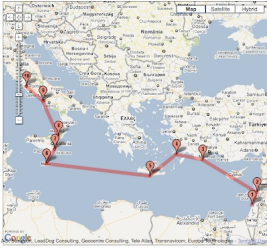

Scritto da

Martedì 08 Ottobre 2013 21:15

---

Il sito web [About-Jesus.org](http://About-Jesus.org) ospita [sei mappe interattive](#) che mostrano alcuni dei luoghi del Vangelo .

{loadposition user7}

Le mappe sono state create utilizzando Google Maps. L'elenco delle mappe comprende il primo, il secondo e il terzo viaggio di San Paolo, il viaggio di San Paolo a Roma, una mappa dei percorsi di Gesù con l'indicazione delle città all'interno della terra di Israele menzionate nel Nuovo Testamento e una mappa delle sette città turche indicate nel libro di Rivelazione.

Tutte le tappe presenti in ogn percorso sono contrassegnate da una scheda di approfondimento.

{jcomments on}

{loadposition user6}