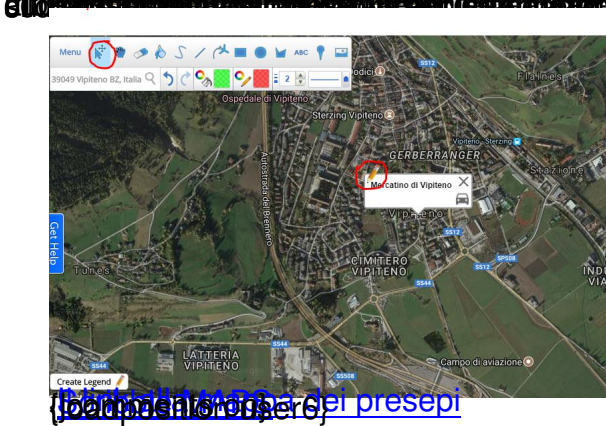

I presepi dell'IC Assisi 3 sulla mappa interattiva

Scritto da Administrator

Venerdì 22 Dicembre 2017 16:00

Quelli con il numero 1 sono

quelli con il numero 2 sono quelli con il numero 3 sono

quelli con il numero 4 sono quelli con il numero 5 sono

[(per informazioni sui presepi)](#)